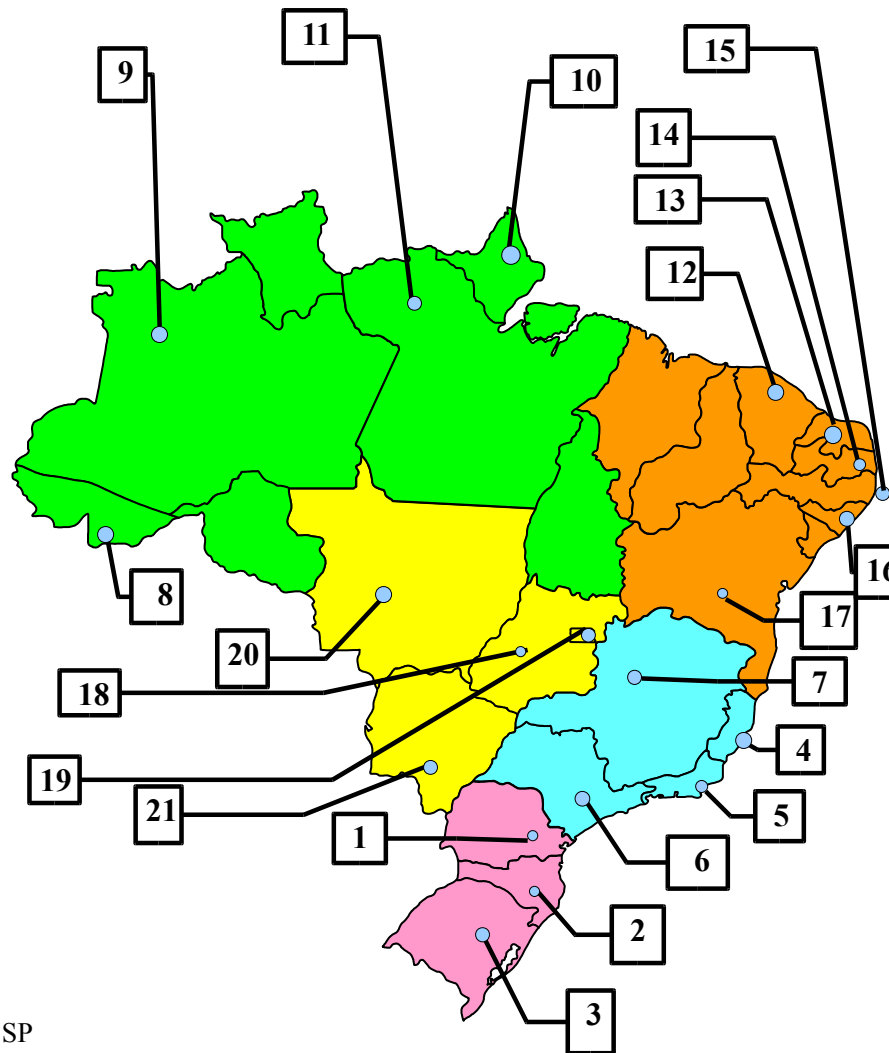

Mapa de Instituições Públicas Credenciadas como Fiéis Depositárias

Região Sul

- 1) Universidade do Paraná - PR
Prefeitura de Curitiba - PR
Universidade Estadual de Maringá - PR
- 2) Centro de Pesquisas Biológicas de Indaial - SC
Universidade Federal de Santa Catarina - SC
- 3) Fundação ZooBotânica do Rio Grande do Sul - RS
Universidade Federal do Rio Grande do Sul - RS

Região Norte

- 8) Universidade Federal do Acre - AC;
- 9) Centro de Biotecnologia da Amazônia - AM;
Embrapa Amazônia Oriental - AM;
Universidade Federal do Amazonas - AM;
Instituto Nacional de Pesquisas da Amazônia - AM;
- 10) Instituto de Pesquisas Científicas e Tecnológicas do Estado do Amapá - AP;
- 11) Universidade Federal do Pará - PA;
Museu Paraense Emílio Goeldi - PA;

Região Nordeste

- 12) Universidade Federal do Ceará - CE;
- 13) Universidade Federal do Rio Grande do Norte - RN;
- 14) Universidade Federal da Paraíba - PB
- 15) Centro Nacional de Pesquisa e Conservação de Mamíferos Aquáticos - PE
Empresa Pernambucana de Pesquisa Agropecuária - PE
- 16) Instituto de Meio Ambiente do Estado do Alagoas - AL
- 17) Universidade Federal da Bahia - BA
Universidade Estadual de Feira de Santana - BA
Embrapa Mandioca - BA

Região Centro Oeste

- 18) Universidade Federal de Goiás - GO
- 19) Embrapa Cenargen - DF
Universidade de Brasília - DF
- 20) Universidade Federal de Mato Grosso - MT
- 21) Universidade Federal de Mato Grosso do Sul - MS