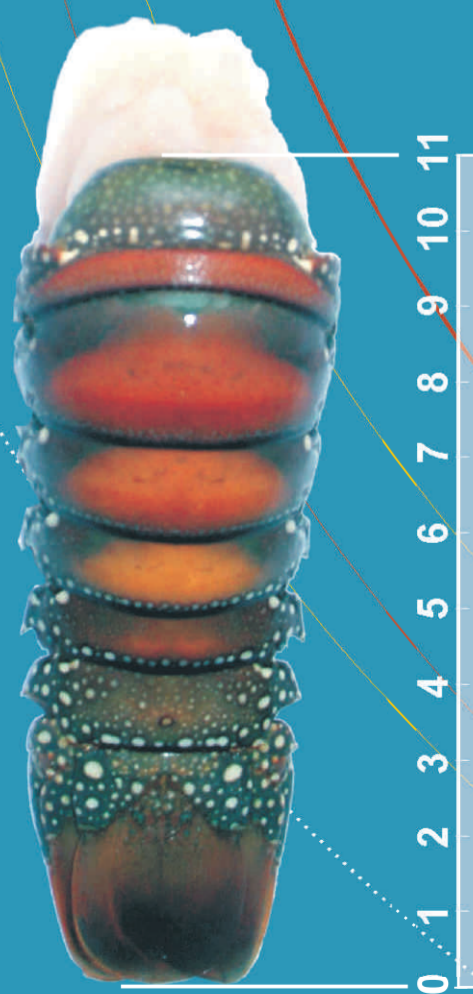

Consumo Legal de Pescados

Só consuma lagostas nos tamanhos legalmente permitidos

Lagosta

lagosta cabo verde

lagosta vermelha

11 cm
medida mínima da cauda*

6,5 cm
medida mínima quando da lagosta inteira*

7,5 cm
medida mínima quando da lagosta inteira*

13 cm
medida mínima da cauda*

Denuncie: Linha Verde do IBAMA - 0800 618080

* Instrução Normativa IBAMA nº 138, de 06 de dezembro de 2006

Secretaria Especial de Aqüicultura e Pesca

Ministério do Meio Ambiente